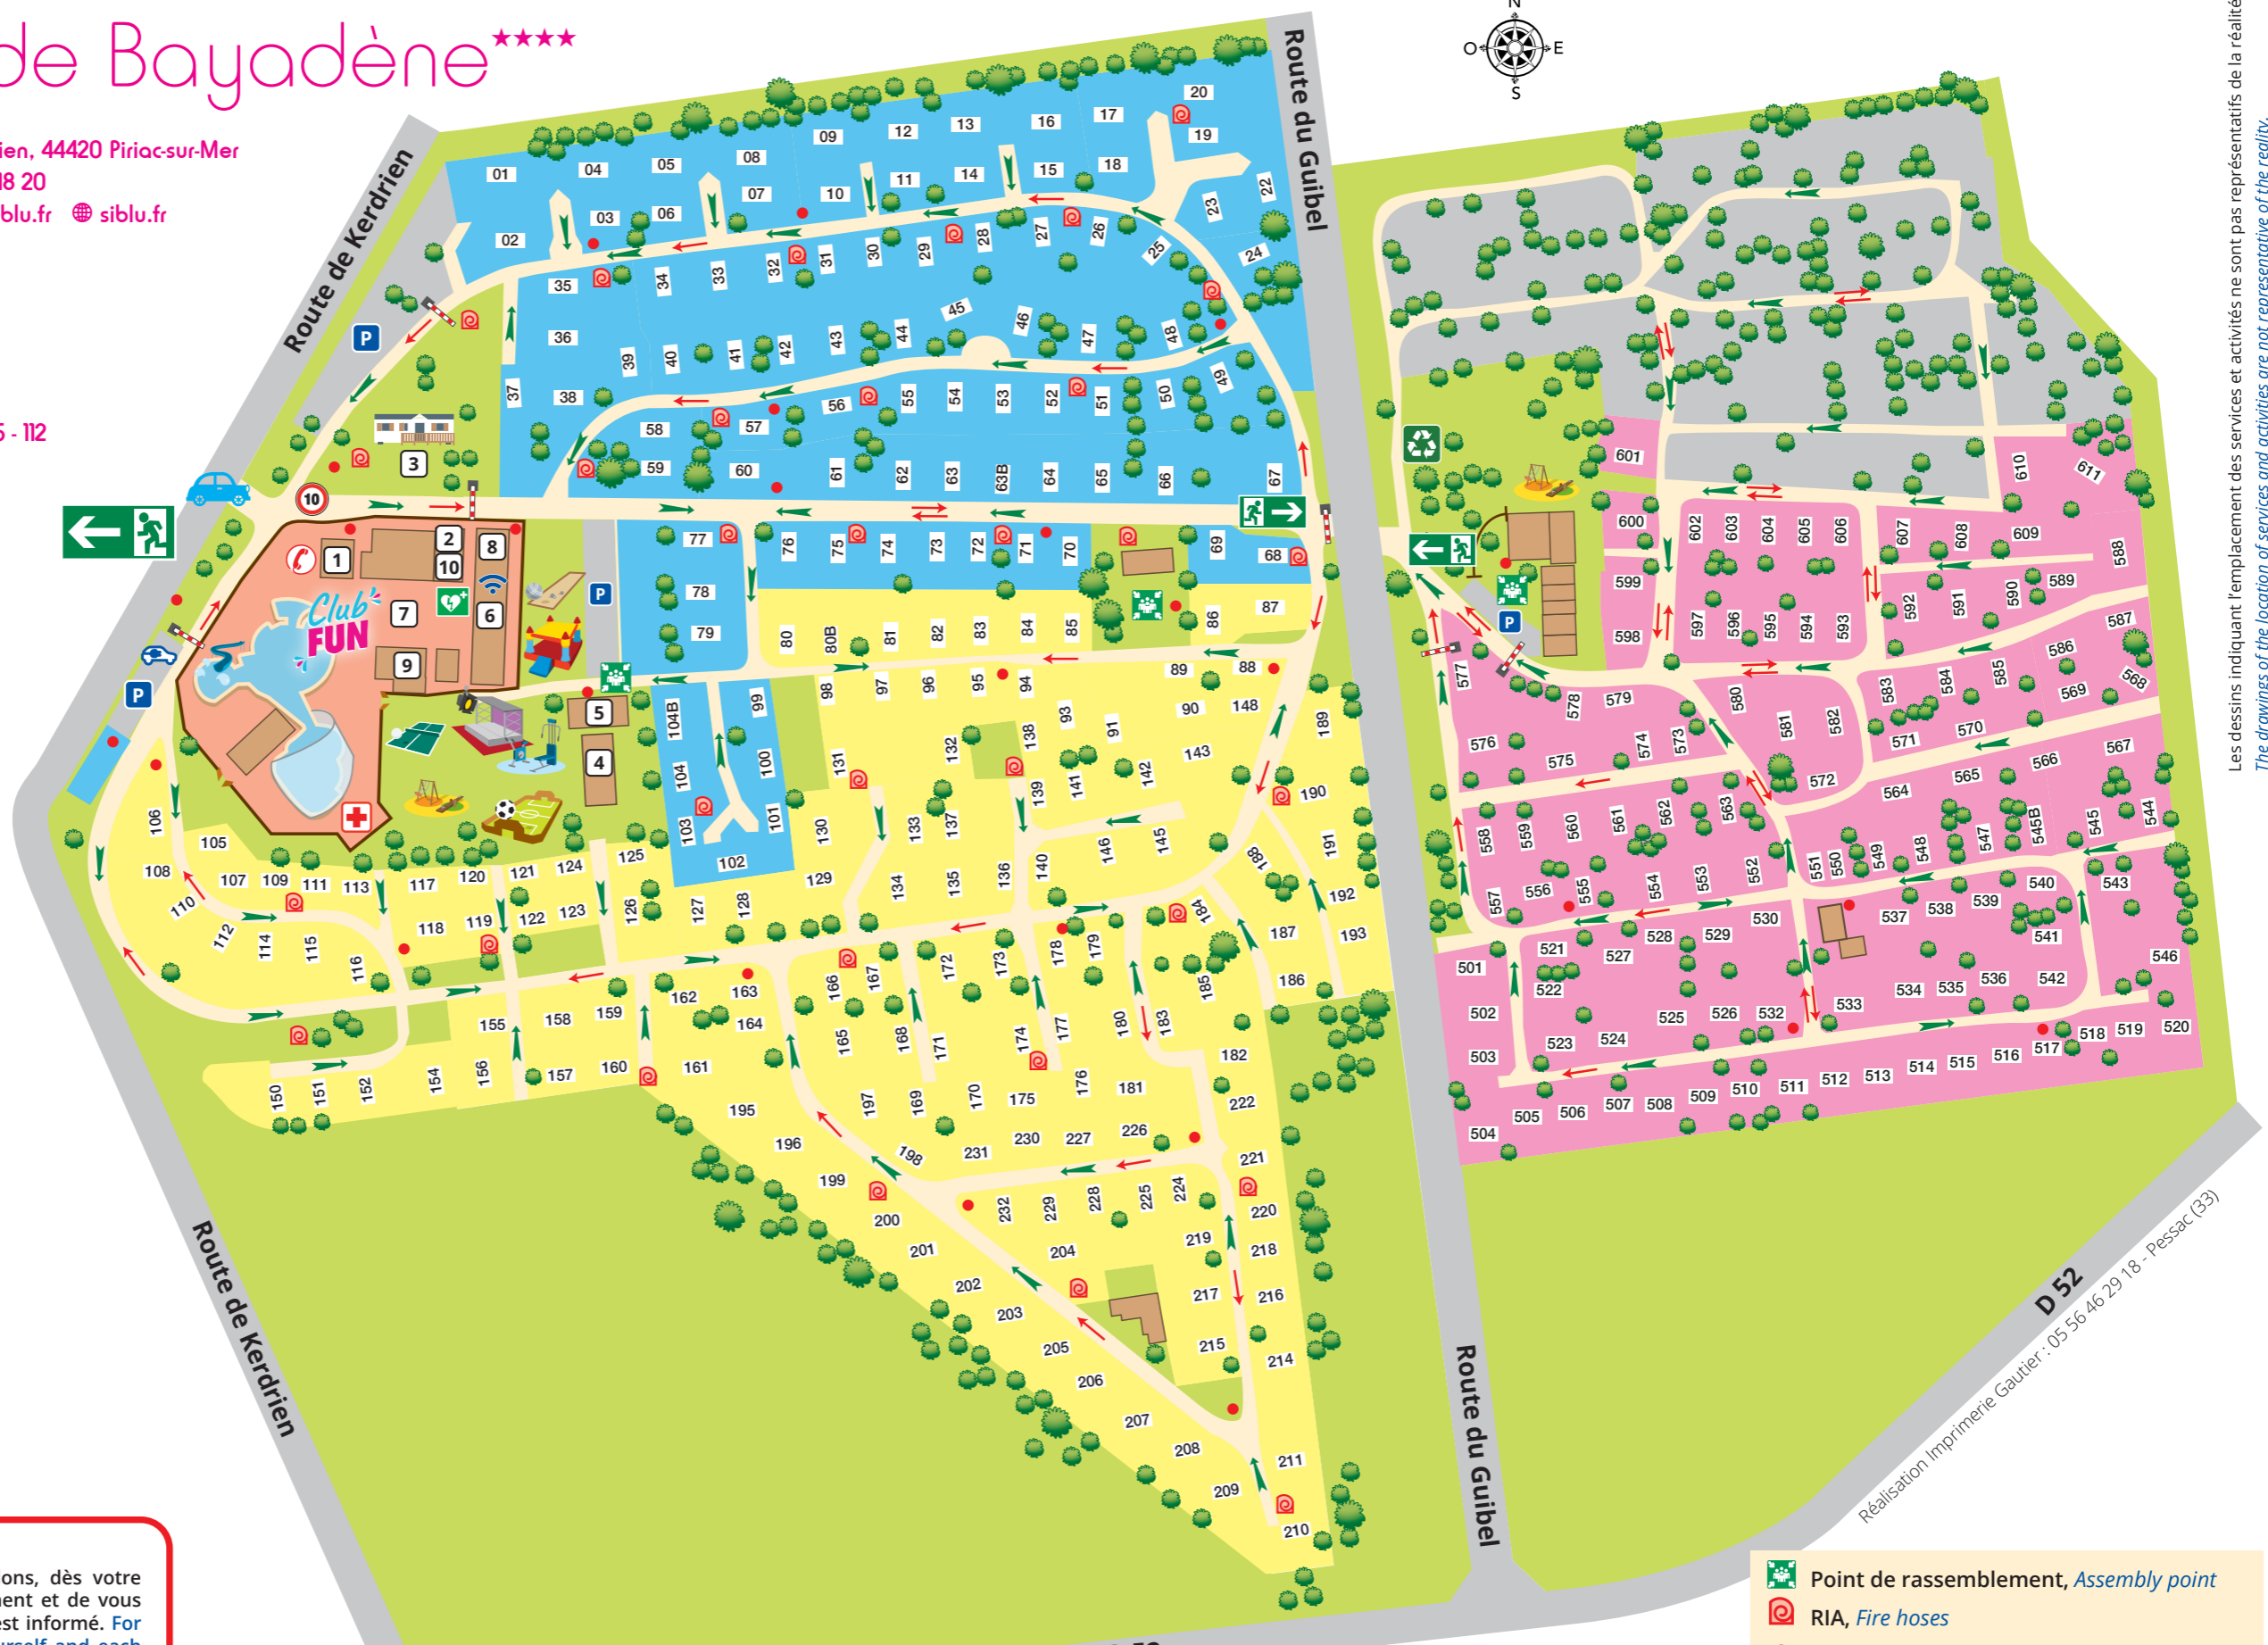

Club FUN

- 6 Bar
- 7 Terrasse
- 8 Plats à emporter / Snack
- 9 Salle Animation
- 10 Restaurant

INCENDIE

Pour la sécurité de tous, nous vous demandons, dès votre arrivée, de repérer votre point de rassemblement et de vous assurer que chaque membre de votre famille est informé. For the security of everyone please familiarise yourself and each member of your family with this evacuation plan.

En cas d'incendie 1 - Garder votre calme 2 - Prévenir la réception ou la sécurité et suivre leurs instructions 3 - Attaquer le foyer à l'aide de l'extincteur sans prendre de risque	In case of fire 1 - Keep calm. 2 - Make yourself known to the reception or security team and follow their instructions 3 - Attack the fire with the fire extinguisher without taking any risk.

EVACUATION

En cas d'audition du signal d'alarme ou du message d'évacuation, évacuez votre famille en suivant le fléchage, sauf instruction contraire du directeur de l'établissement. N'UTILISEZ PAS VOTRE VEHICULE.

If you hear an alarm signal or the message to evacuate, you must evacuate your family following the signs, except if the campsite officials say otherwise. DO NOT USE YOUR VEHICLE.

♻️ En cas de sinistre, dirigez-vous vers les points de regroupements les plus proches.
In the event of a serious incident, proceed to the nearest assembly point.

- ♻️ Point de rassemblement, *Assembly point*
- 🔧 RIA, *Fire hoses*
- 🔴 Extincteur, *Fire extinguisher*
- 👨‍⚕️ Défibrillateur, *Defibrillator*
- ➡️ Sens unique de circulation, *One-way road*
- ➡️ Sens d'évacuation, *Access to assembly point*
- 📞 Interphone Services de Secours, *Intercom Emergency Services*
- 🏠 Premiers secours, *First aid post*